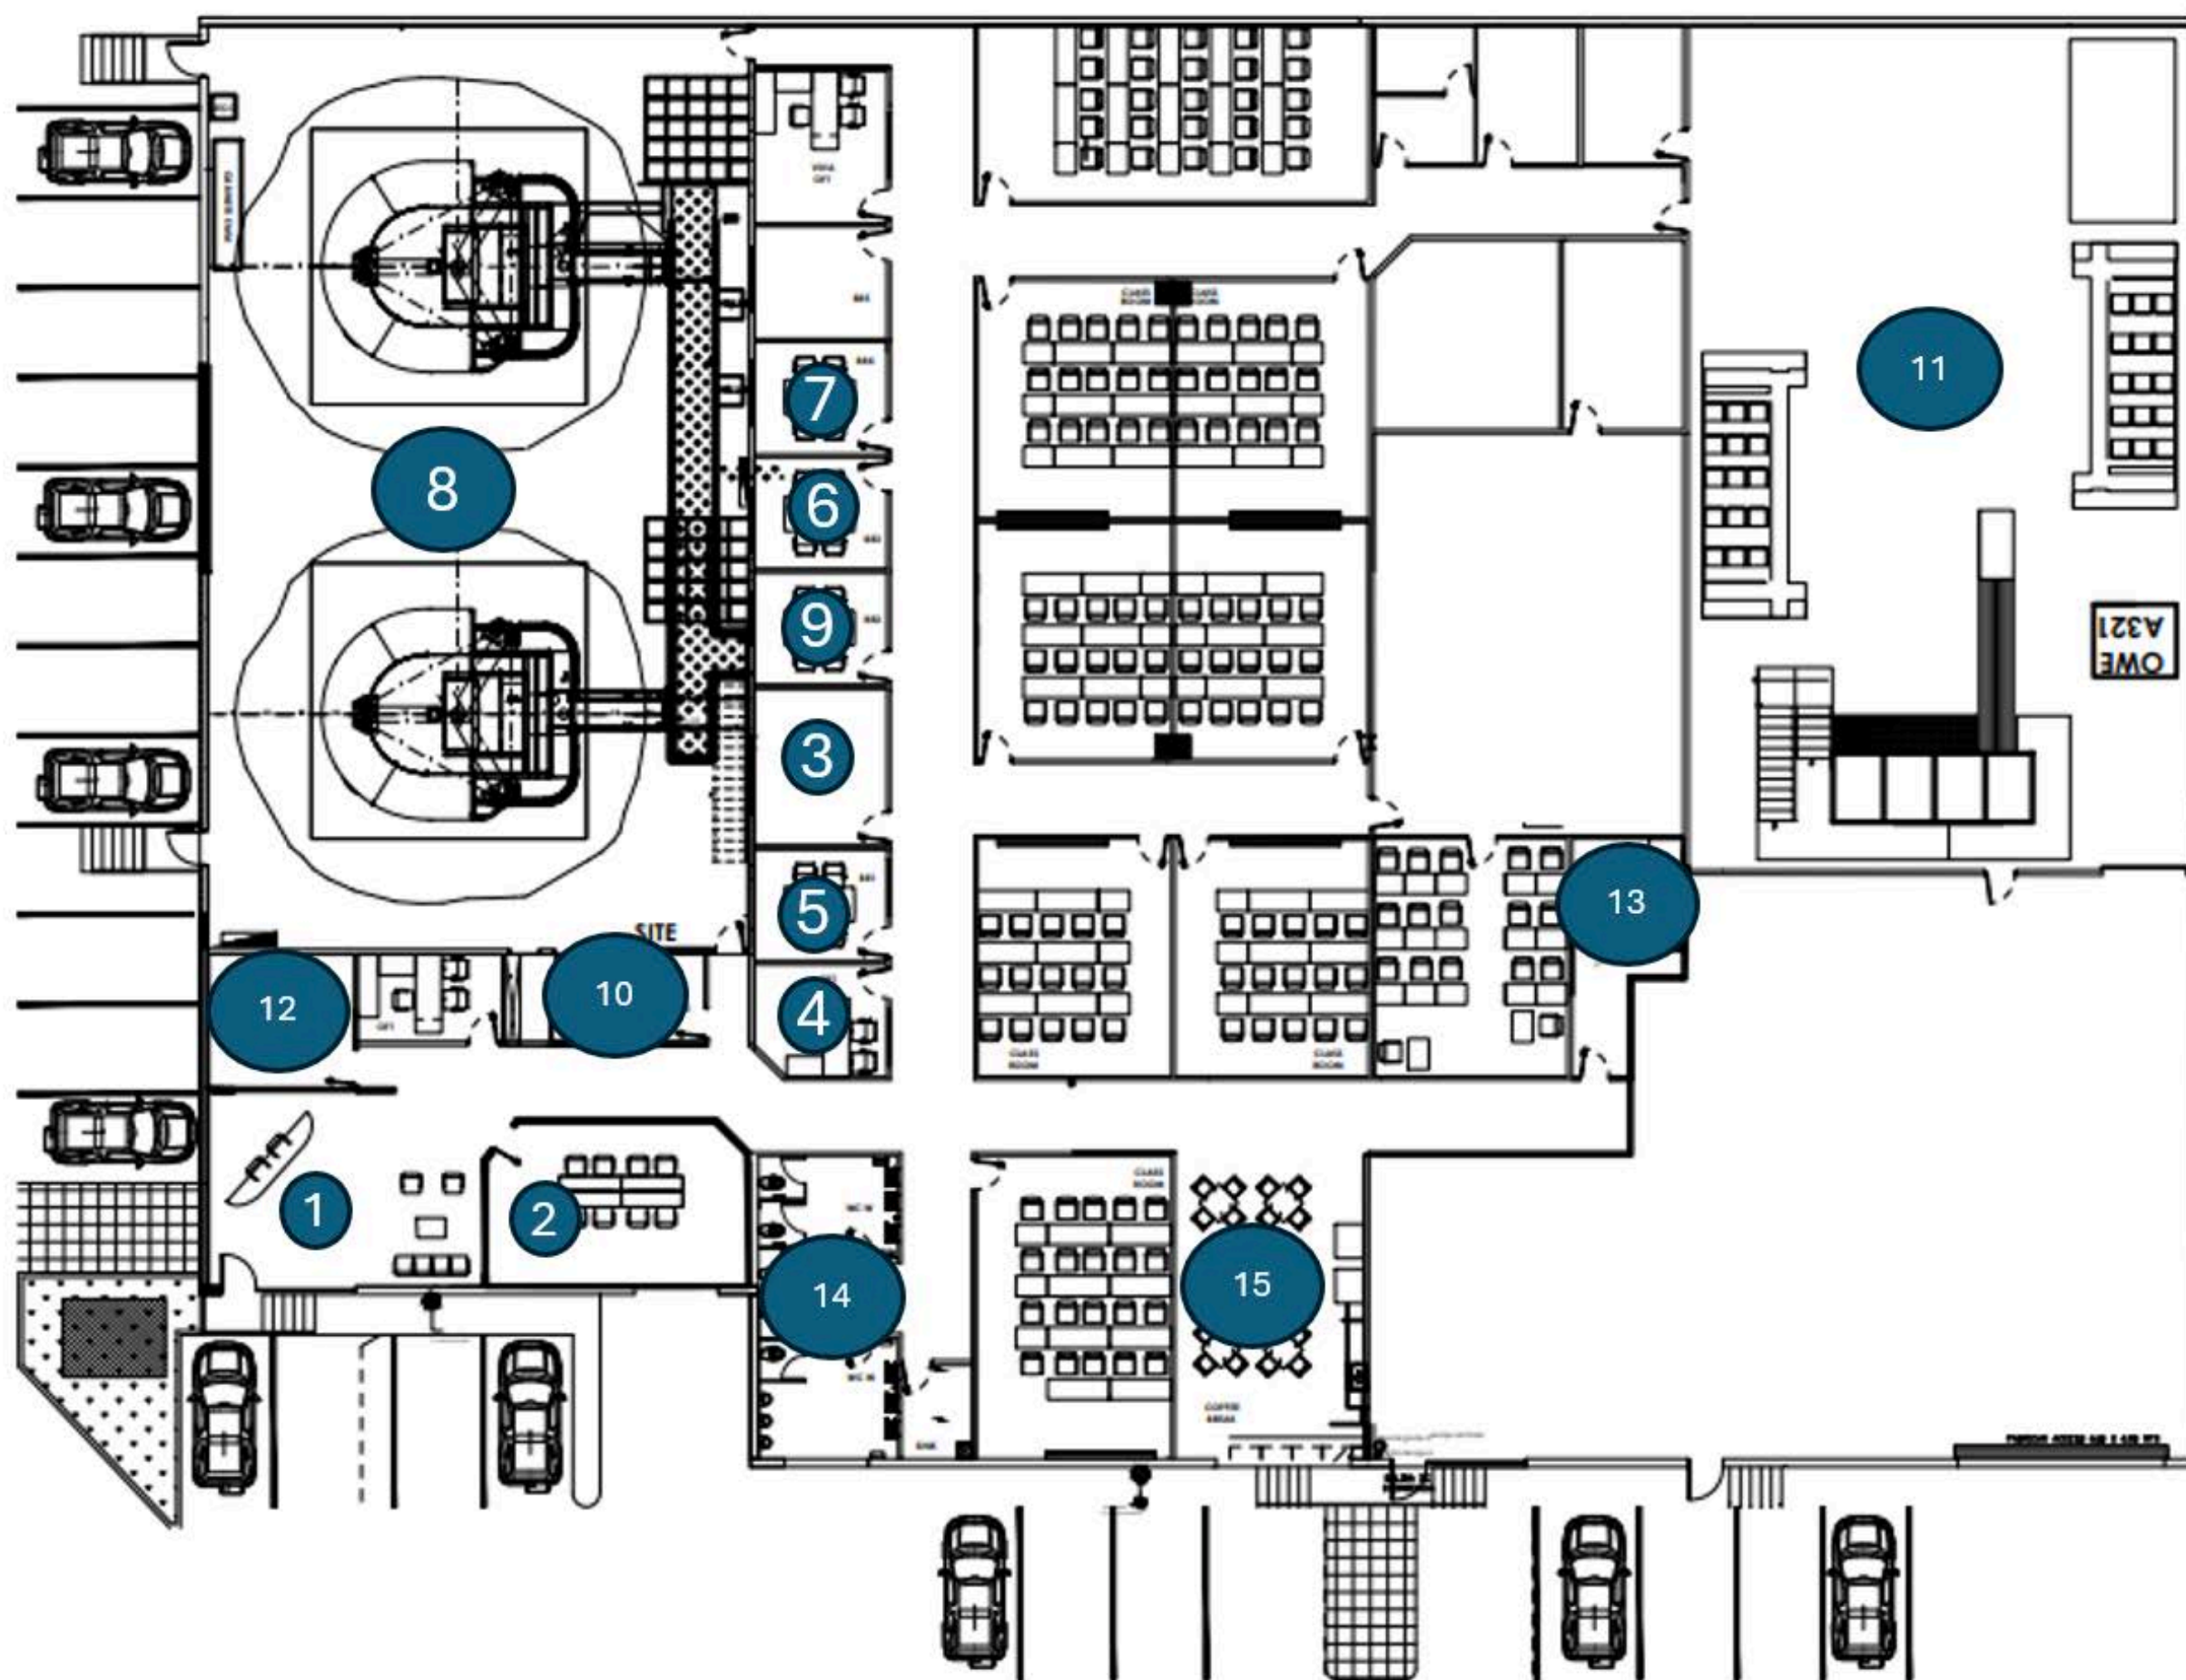

2010
Inicio de Op. MEX
11 Aviones
2,218,600 PAX

2006
30 Noviembre - Inauguración
MTY-BZC 18-102
2 Aviones
69,808 PAX

2009
Base GOL
7 Aviones
1,459,646 PAX

2008
7 Aviones
1,184,000 PAX

2011
Concesión de 30 años
para volar Base Mex
16 Aviones
3,012,390 PAX

Map

1. RECEPTION
2. CONFERENCE ROOM
3. A320 FTD/IPT
4. DEBRIEFING ROOM SIM-12
5. BRIEFING ROOM SIM-12
6. DEBRIEFING ROOM SIM-20
7. BRIEFING ROOM SIM-20
8. A320 FFS SIM 12 & SIM-20
9. PUSH BACK SIMULATOR
10. MAINTENANCE
11. DOOR TRAINING. OWE & SMOKE/FIRE
12. TC MANAGER'S OFFICE
13. DOCTOR
14. BATHROOMS
15. CAFETERIA